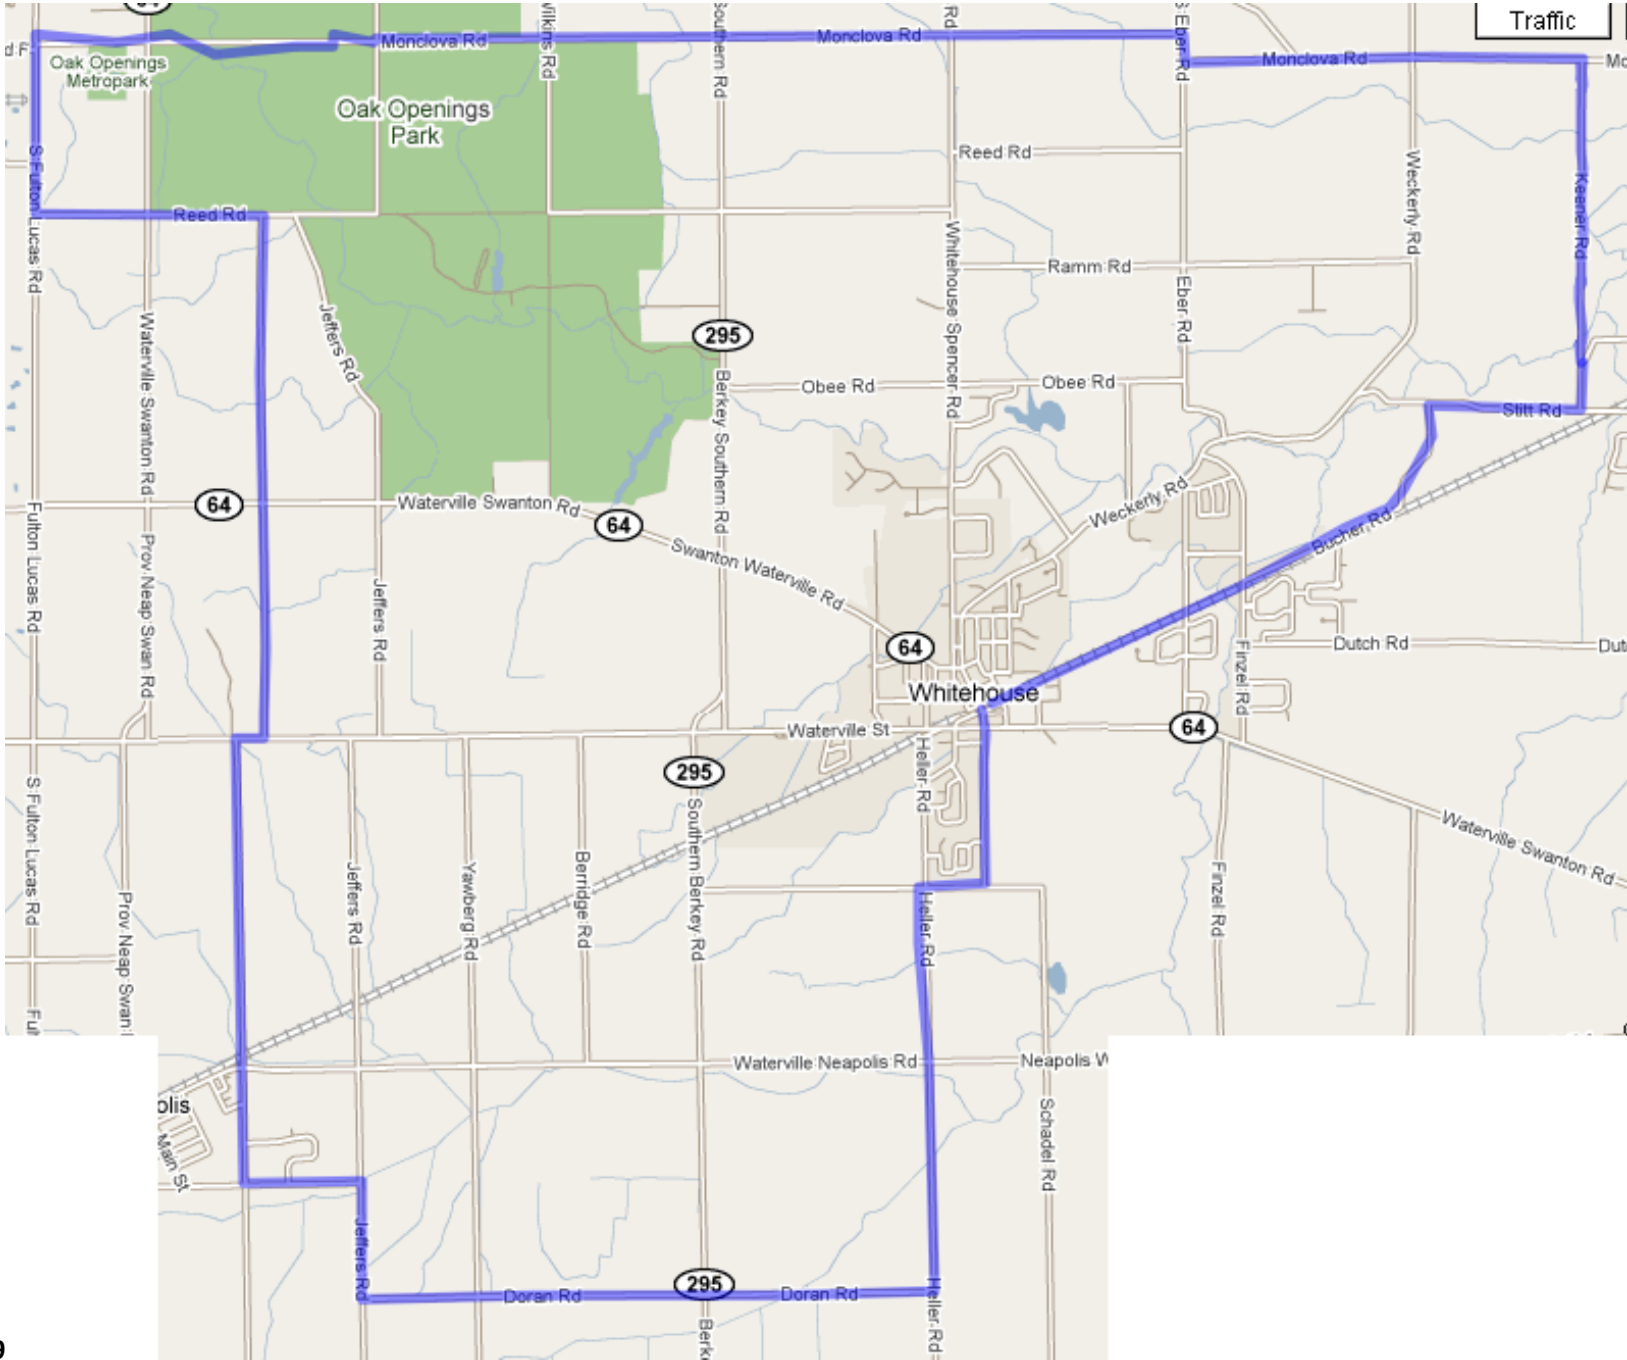

Monday Night Ride

Laurie Cell: 419.704.8561; **Cindy Cell:** 419.340.7039

Start:	General's Ice Cream, 6751 Providence St, Whitehouse, OH
Left	Providence
Right	Stiles
Left	Heller Rd
Right	Doran Rd
Right	Jeffers Rd
Left	Mohler Rd
Right	Manore
Straight	Across Neapolis Waterville Rd
Right	Archbold Whitehouse Rd
Left	Manore
Left	Reed Rd
Right	Fulton Lucas County Rd
Right	Monclova Rd
Right	Eber Rd
Left	Monclova Rd
Right	Keener Rd
Right	Stitt Rd
Left	Bucher
Left	Finzel
Right	Wabash Cannonball Trail
End	General's Ice Cream
Cell #:	Laurie: 419.704.8561
	Cindy: 419.340.7039